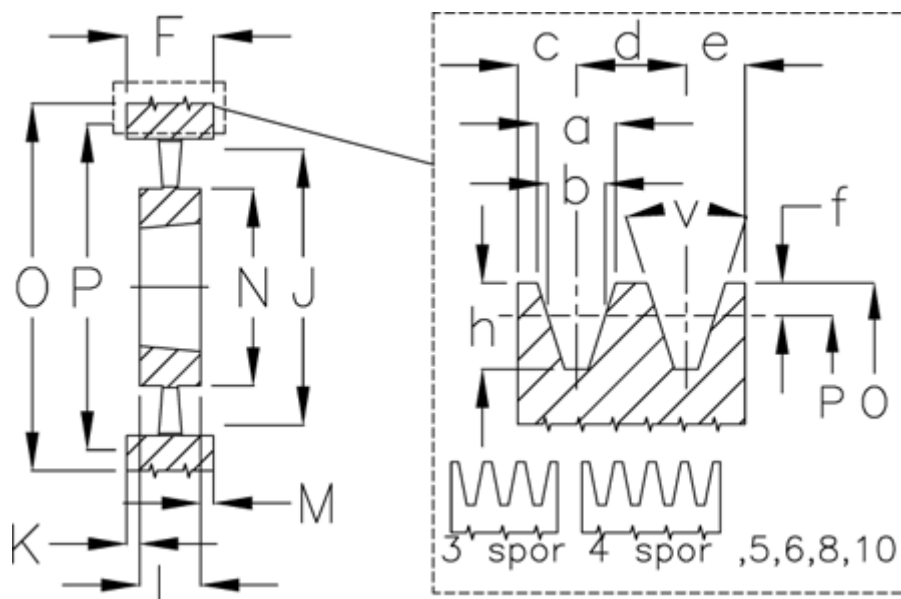

Varenummer: 604112080010
 Beskrivelse: Kileremsskive SPC 800/10 TL5050

Mål

a	= 22.0	F	= 264	O	= 809.6
Antal spór	= 10	For bøsning	= 5050	P	= 800
b	= 19.0	h	= 23.8	Type	= SPC
Bøsning ø max.	= 125	J	= 737	v	= 38 grader
c	= 17.0	K	= 68,5		
d	= 25.5	L	= 127		
e	= 17.0	m	= 68,5		
f	= 4.8	N	= 267		